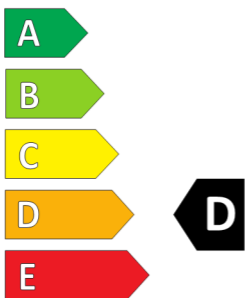

# ENERGY

GOODYEAR

576174

275/35R20 102Y XL

C1

2020/740

576174